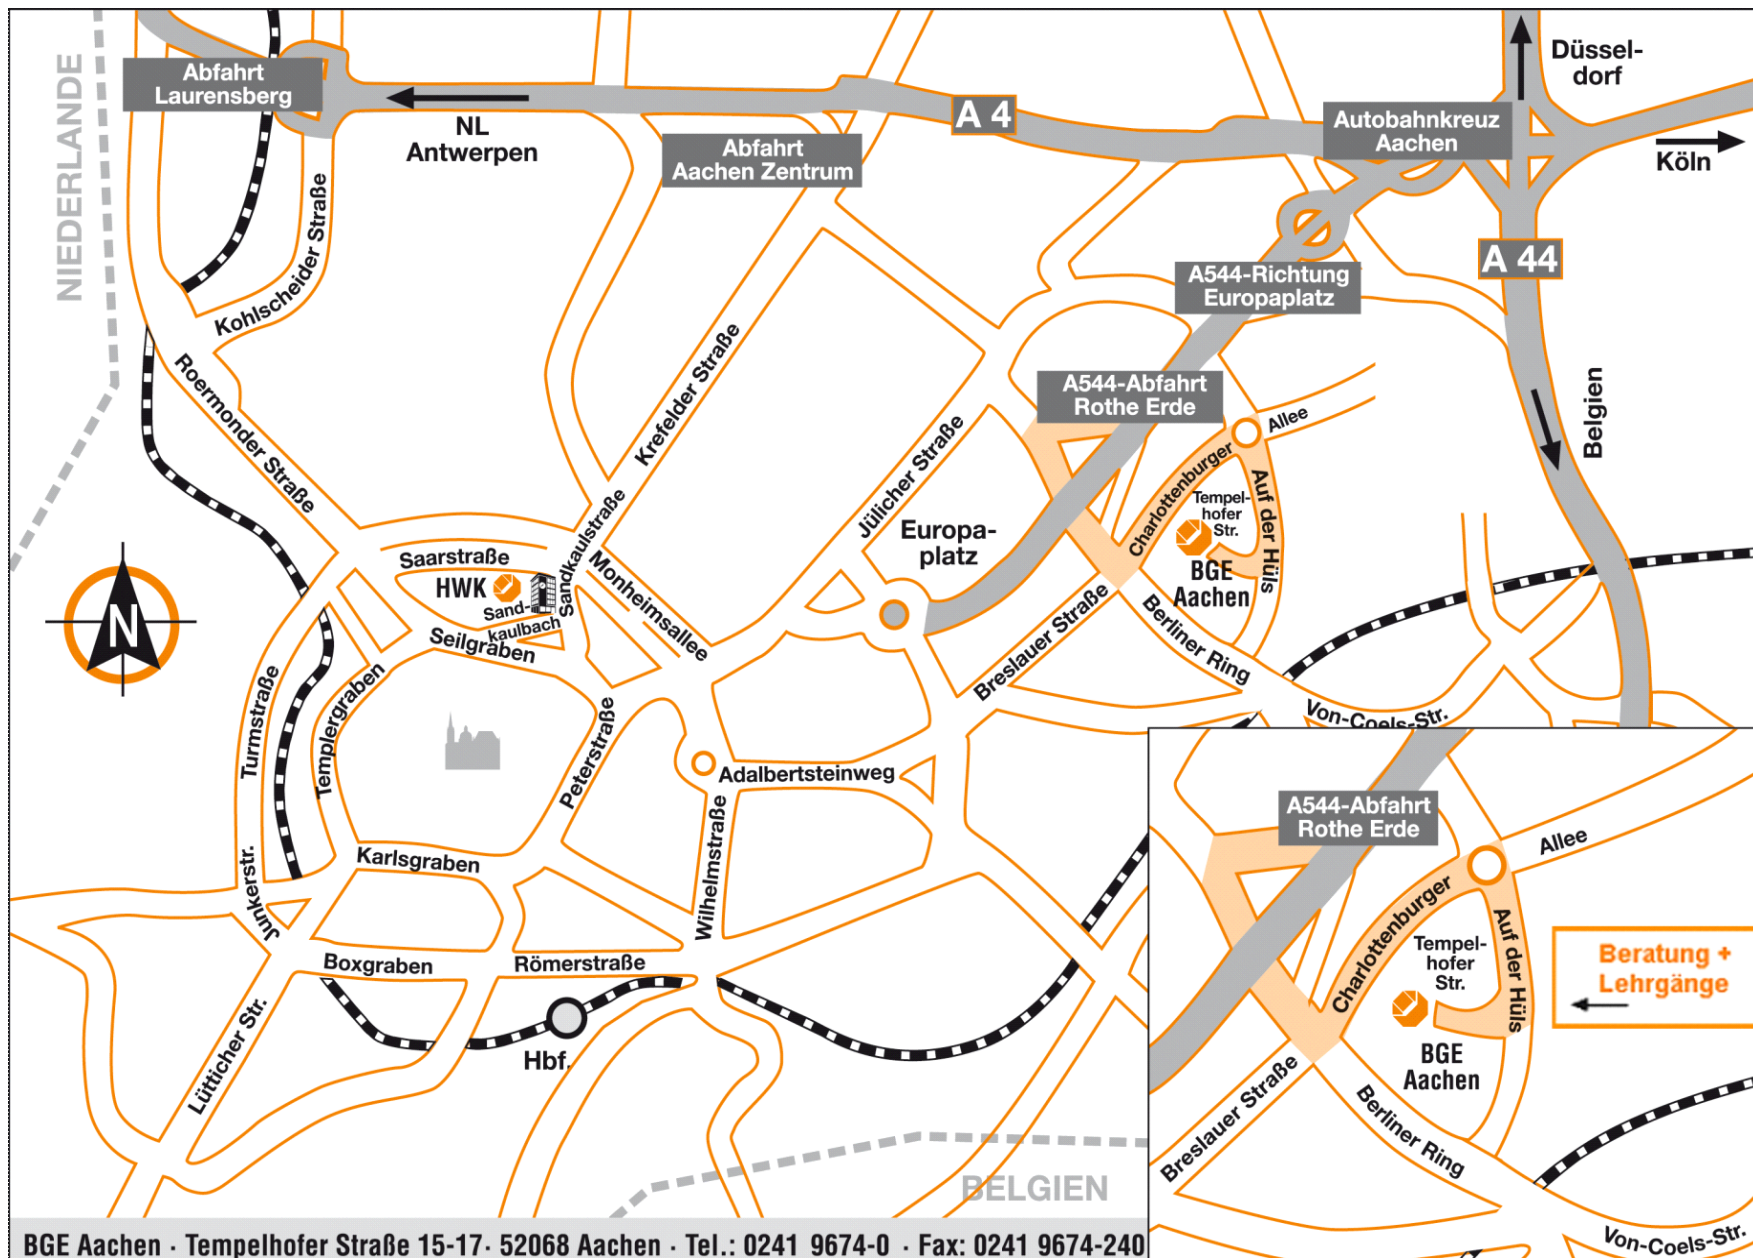

Bildungszentrum BGE Aachen

Anfahrtsskizze und Wegbeschreibung

Wegbeschreibung

**Bildungszentrum BGE Aachen,
Tempelhofer Straße 15-17, 52068 Aachen**

Mit dem Auto:

Vom Autobahnkreuz Aachen über die Autobahn A 544 (Richtung Europaplatz) bis Abfahrt Aachen-Rothe Erde. Links abbiegen auf den Berliner Ring. An der nächsten Kreuzung links abbiegen in die Charlottenburger Allee. An der ersten Kreuzung rechts abbiegen (Auf der Hüls). Wieder an der ersten Kreuzung rechts abbiegen in die Tempelhofer Straße.

Mit dem Bus:

Linie 23, 30 und Linie 47 bis Haltestelle „ASEAG“. Von dort fünf Minuten Fußweg.

Parken:

Es besteht die Möglichkeit direkt vor unserem Gebäude auf unserem Parkplatz zu parken. Sollten einmal alle Parkplätze belegt sein, stehen Ihnen alternativ die öffentlichen Parkmöglichkeiten an der Charlottenburger Allee, der Wilmersdorfer Straße, Auf der Hüls oder der Tempelhofer Straße zur Verfügung.

Zufahrt für Feuerwehr und Rettungsdienste:

Wir bieten unseren Teilnehmern eine vergleichbar hohe Anzahl an Parkplätzen. Dennoch kommt es leider immer wieder vor, dass die Zufahrten für Feuerwehr und Rettungsdienste als Parkplätze benutzt werden. Wir appellieren an diejenigen, die mit ihrem Fahrzeug anreisen, künftig ausschließlich auf den dafür ausgewiesenen Flächen unseres Bildungszentrums zu parken.